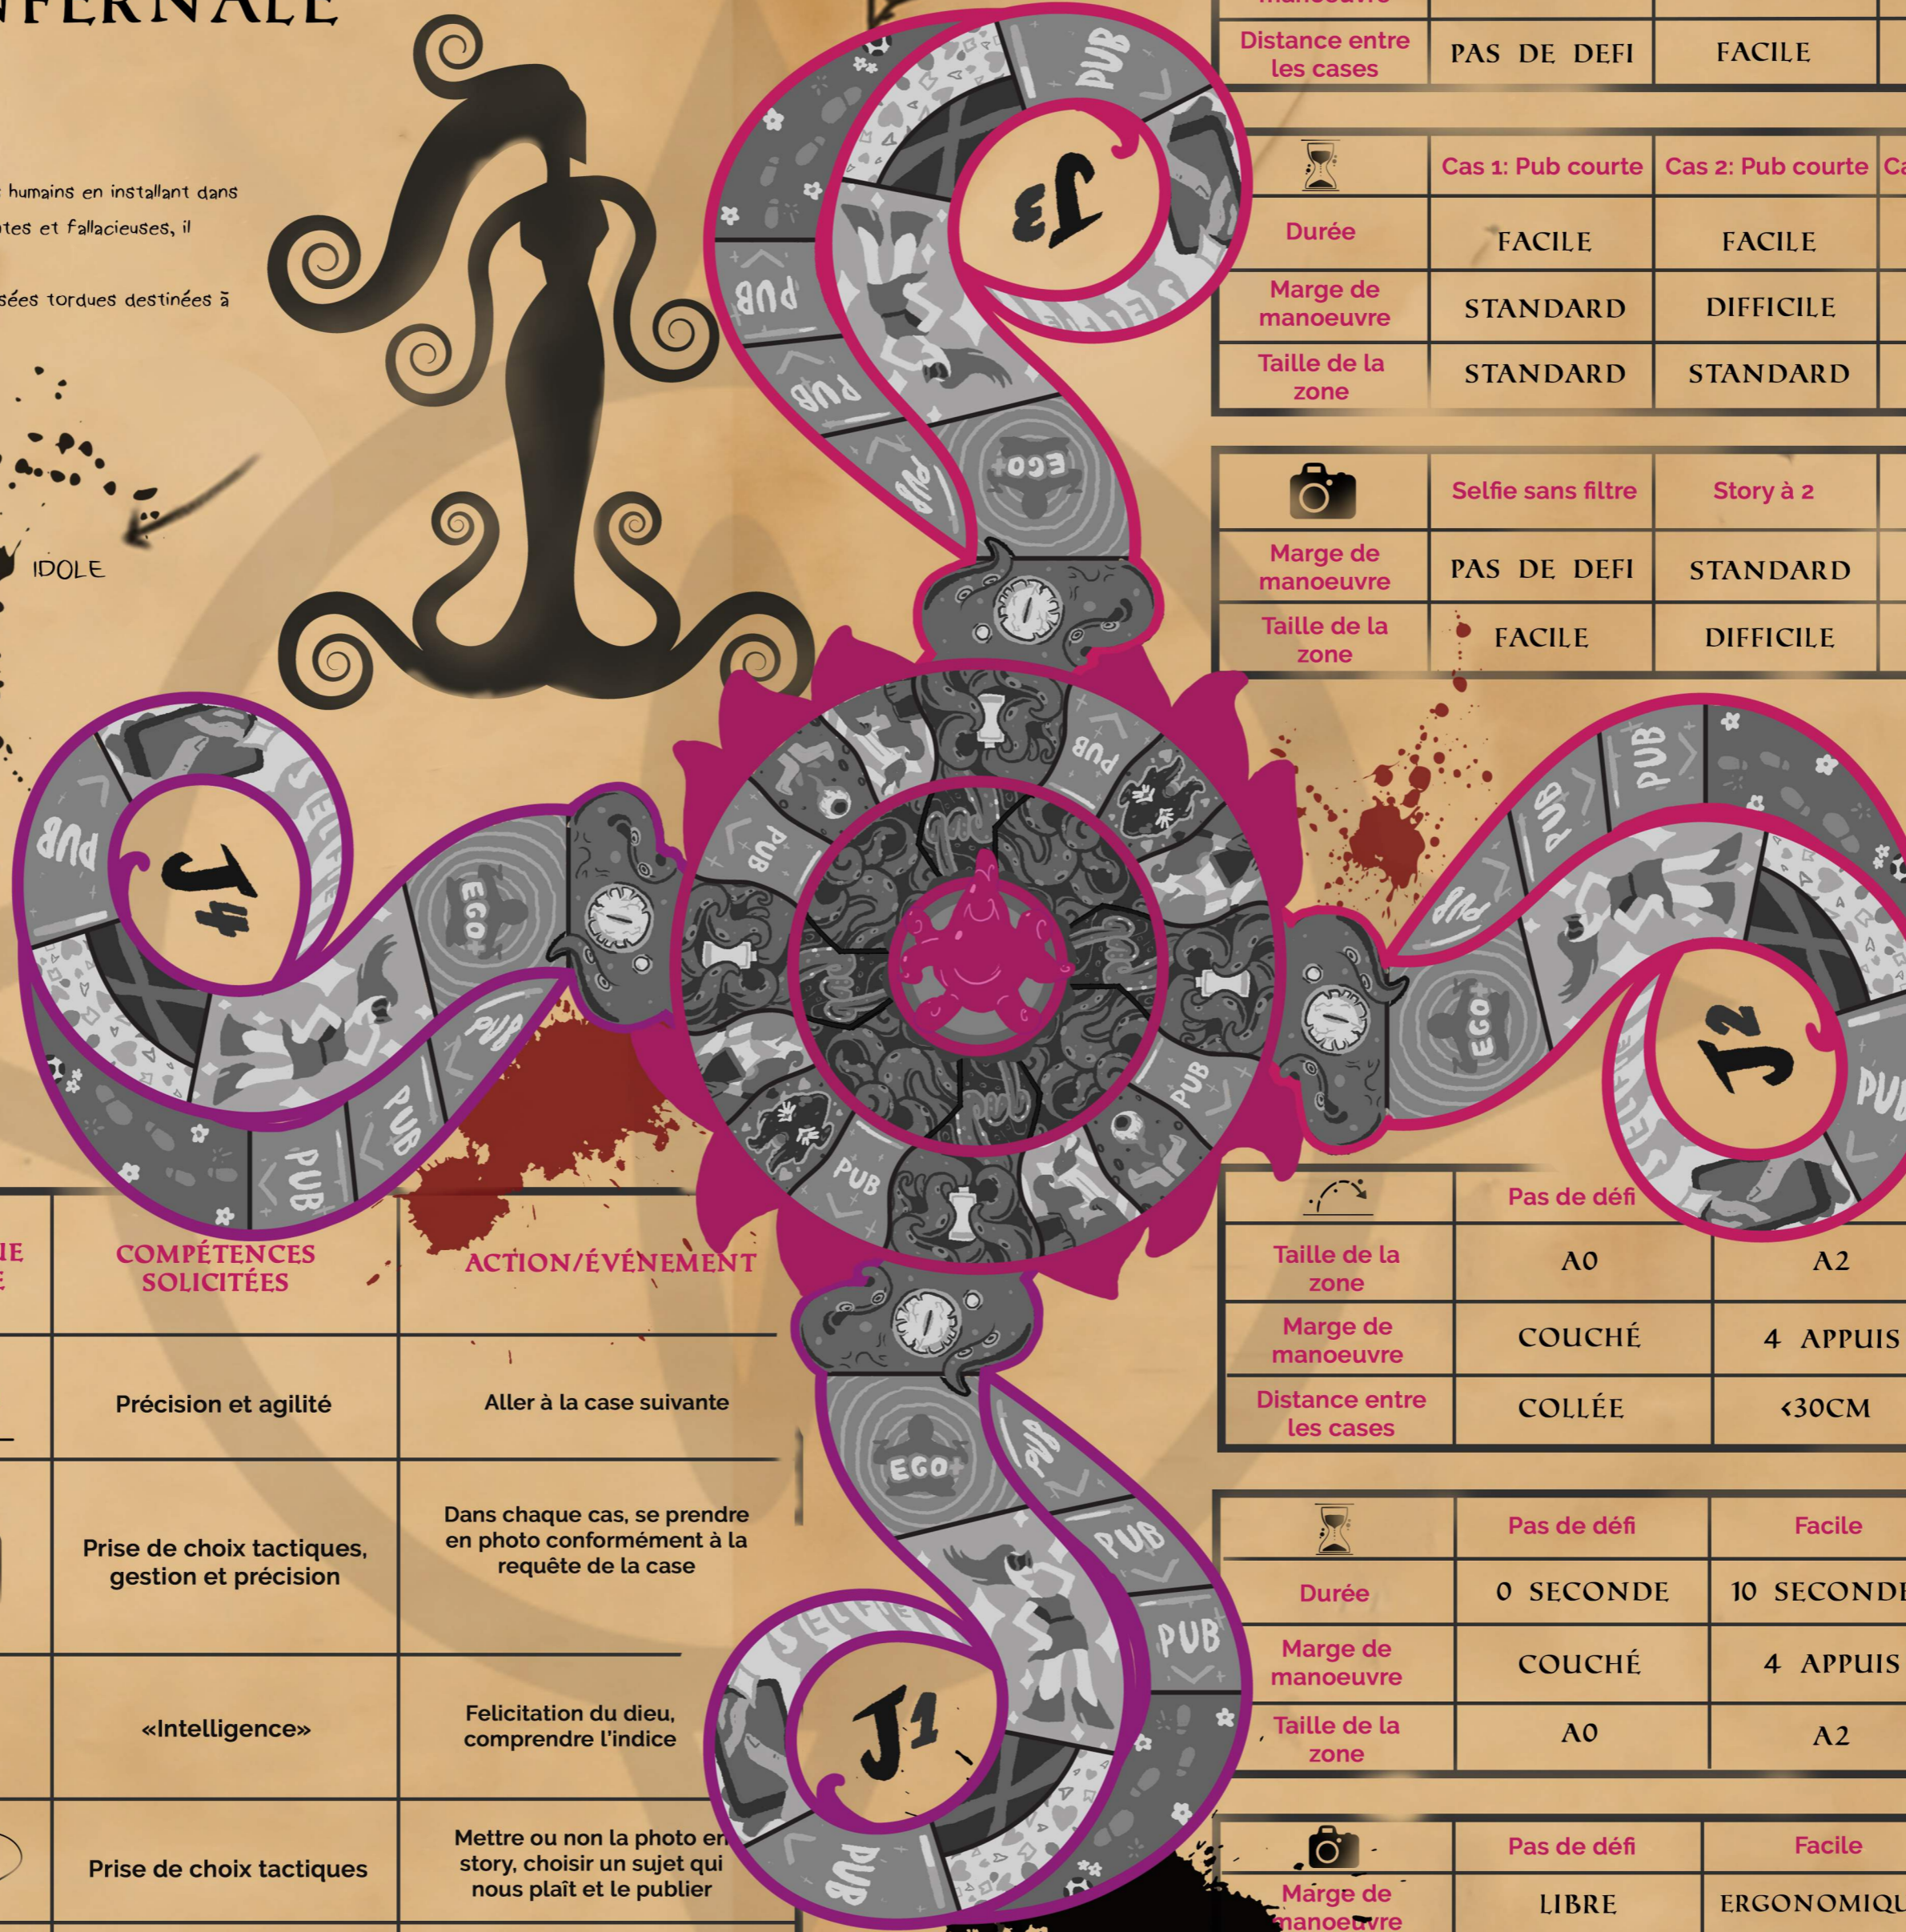

YOGG-LUXUTH, LA MARELLE INFERNALE

PITCH

ISSU d'un panthéon obscur cherchant à soumettre l'humanité, Yogg-Luxuth torture les humains en installant dans leur esprit des visions déformées de leur propre image. Grâce à ses publicités aliénantes et fallacieuses, il impose un idéal de beauté absurde que les humains n'atteindront jamais.
Yogg-Luxuth a élu domicile dans l'internet mondial, lieu parfait pour propager ses pensées tordues destinées à ôter la confiance en soi.

SCHEMA

IDOLE

POSE DU CULTE

RÈGLES

Les joueurs entrent dans la marelle par une case qui leur est propre: la case toi.
Ils progressent ensuite de case en case, en accomplissant différentes actions à chaque arrêt.
Chaque joueur doit accomplir des actions spécifiques pour accéder au palier suivant. Les joueurs tentent d'atteindre une idole divine, située au centre de la marelle.