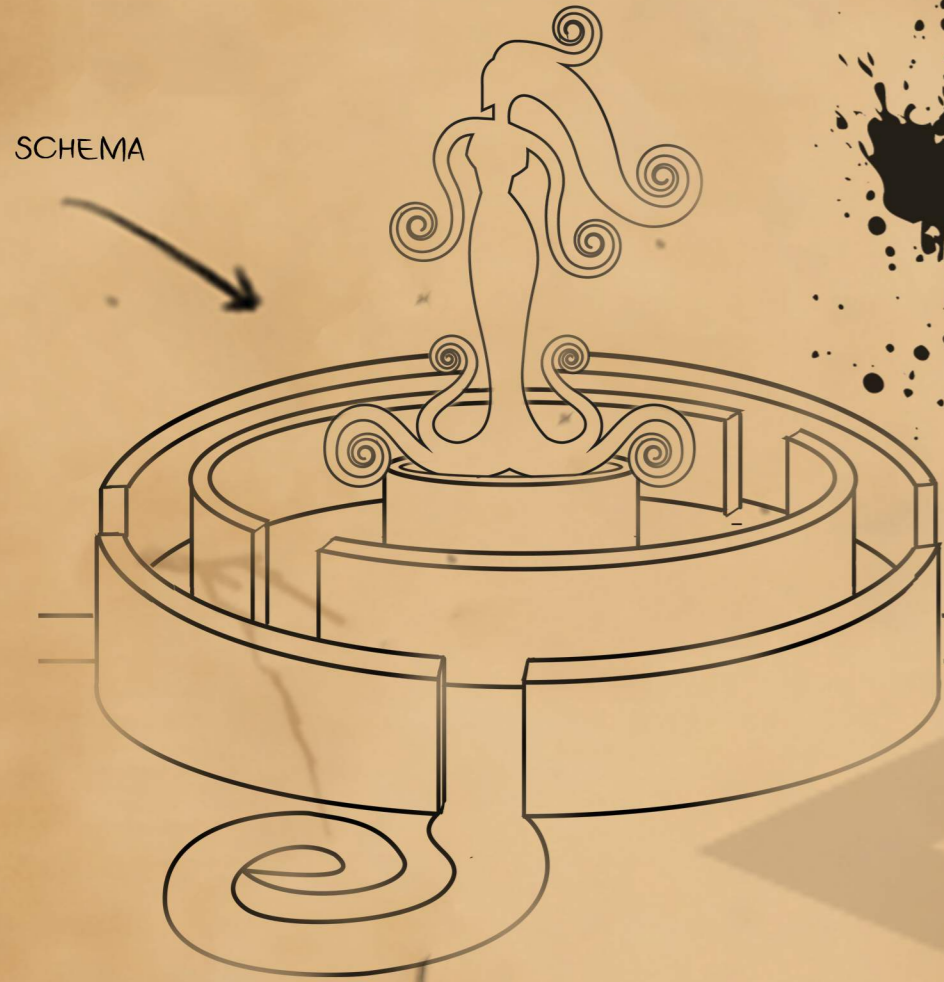

YOGG-LUXUTH, LA MARELLE INFERNALE

PITCH

ISSU d'un panthéon obscur cherchant à soumettre l'humanité, Yogg-Luxuth torture les humains en installant dans leur esprit des visions déformées de leur propre image. Grâce à ses publicités aliénantes et fallacieuses, il impose un idéal de beauté absurde que les humains n'atteindront jamais.
Yogg-Luxuth a élu domicile dans l'internet mondial, lieu parfait pour propager ses pensées tordues destinées à ôter la confiance en soi.

SCHEMA

IDOLE

POSE DU CULTE

RÈGLES

Les joueurs entrent dans la marelle par une case qui leur est propre: la case toi.
Ils progressent ensuite de case en case, en accomplissant différentes actions à chaque arrêt.
Chaque joueur doit accomplir des actions spécifiques pour accéder au palier suivant. Les joueurs tentent d'atteindre une idole divine, située au centre de la marelle.